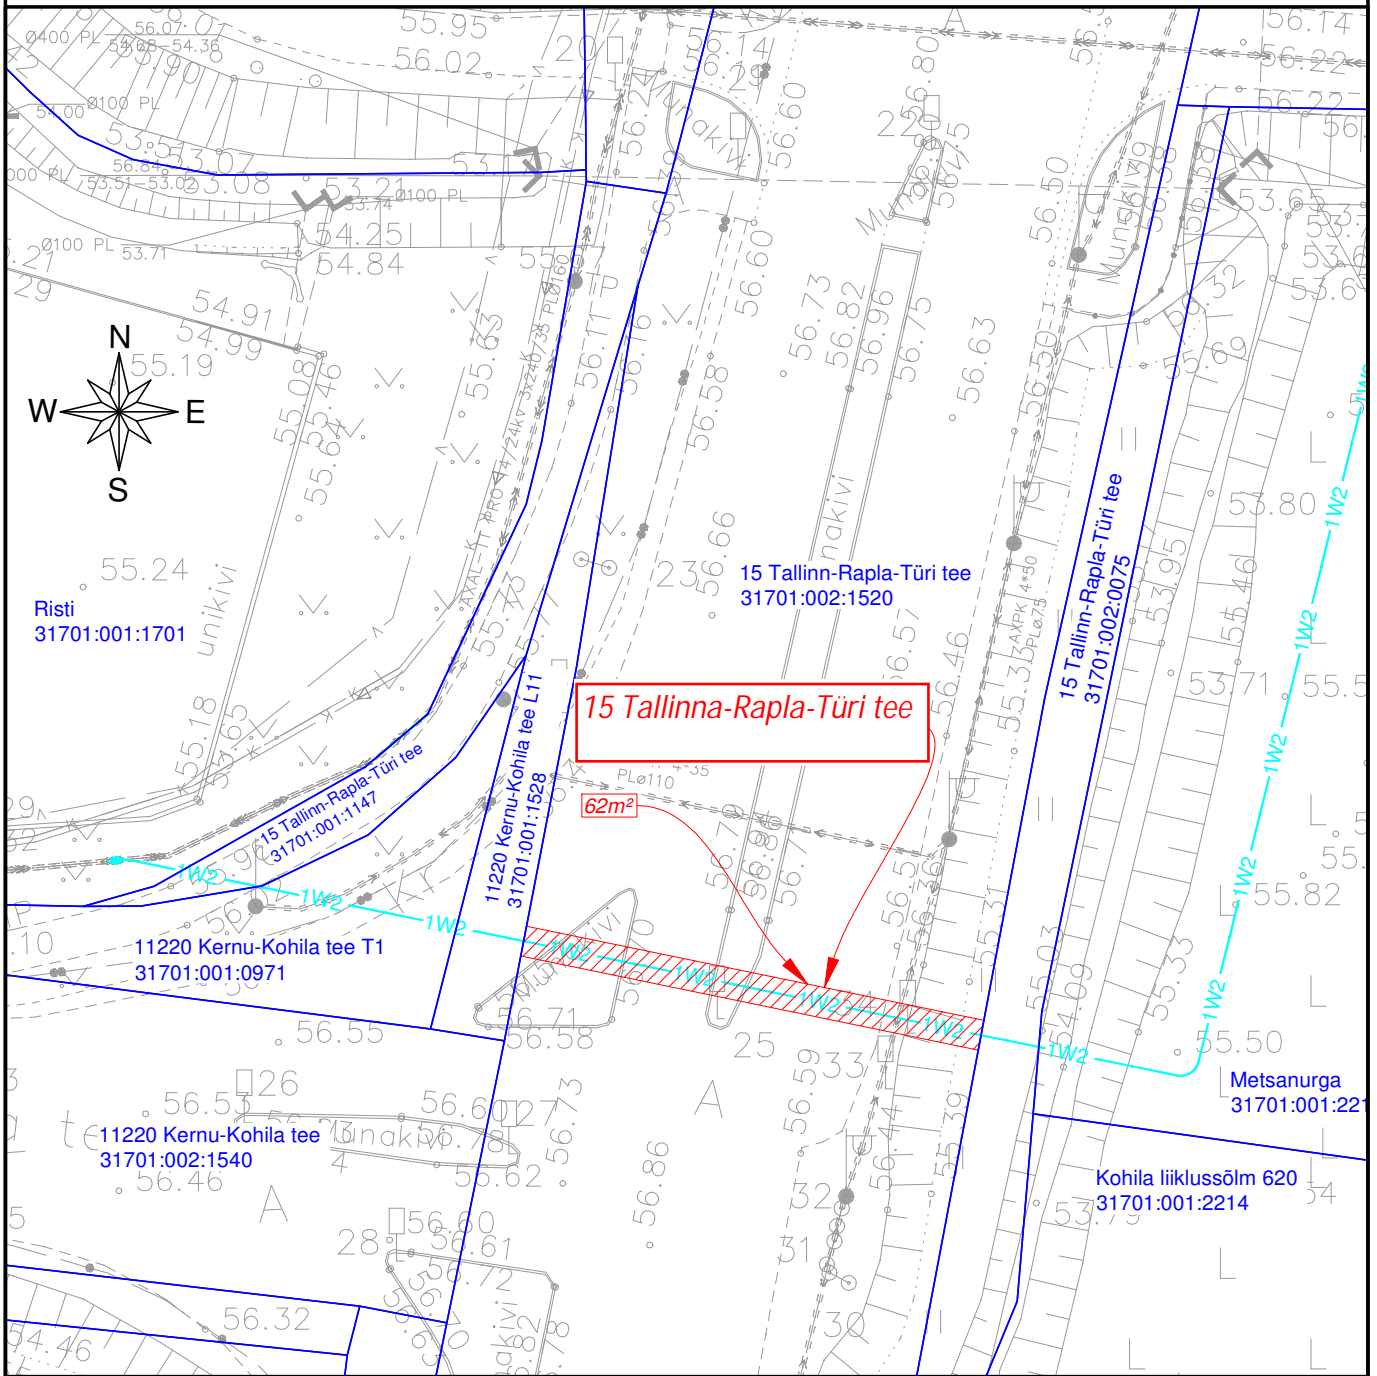

ISIKLIKU KASUTUSÕIGUSE SEADMISE PLAAN NR 1

15 Tallinn-Rapla-Türi tee (31701:002:1520)

Urge küla, Kohila vald, Rapla maakond

M 1:500, A4

Jrk nr	IKÕ ala Pos nr (plaanil)	Kinnistu registriosa nr	Katastriüksuse tunnus, nimi ja sihtotstarve	Asukoht riigitee (nr ja nimi) suhtes (lõigu algus ja lõpp km)	Ala pindala ruutmeetrites m ²
1.	POS 1	10631750	31701:002:1520 15 Tallinn-Rapla-Türi tee Transpordimaa 100%	Ristumine 15 Tallinna-Rapla-Türi tee km 27,38	62 m ²

-  Kasutusõiguse ala
-  Katastriüksuse piir
-  Projekteeritud tehnovõrk - maa-alune elektrikaabe

Projekt: Elektrivõrgu ümberehitus Saviiri alajaama piirkonnas
 Töö nr: TR1140
 Koostaja: Draftit OÜ